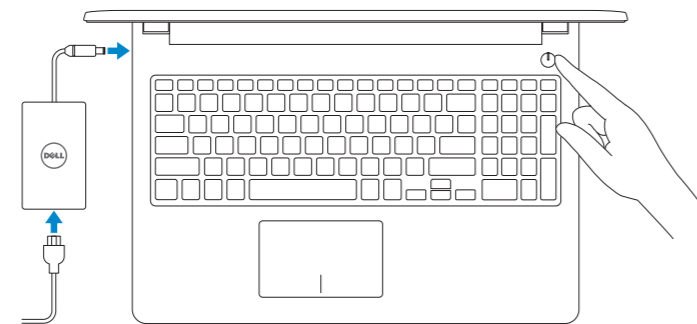

Inspiron 15

3000 Series

Quick Start Guide

Priročnik za brzi start

Priročnik za hitri zagon

Hızlı Başlangıç Kılavuzu

دليل البدء السريع

1 Connect the power adapter and press the power button

Povežite adapter za napajanje i pritisnite dugme za napajanje

Priključite napajalnik in pritisnite gumb za vklop/izklop

Güç adaptörünü takıp güç düğmesine basın

توصيل مهايئ التيار والضغط على زر التشغيل

2 Finish operating system setup

Završite sa podešavanjem operativnog sistema

Končajte namestitev operacijskega sistema

İşletim sistemi kurulumunu tamamlama

إنهاء إعداد نظام التشغيل

Windows

Enable Dell updates

Omogućite Dell ispravke

Omogočite posodobitve Dell

Dell güncellemelerini etkinleştirin

تمكين تحديثات Dell

Connect to your network

Povežite sa svojom mrežom

Povežite računalnik z omrežjem

Ağınıza bağlanın

التوصيل بالشبكة

NOTE: If you are connecting to a secured wireless network, enter the password for the wireless network access when prompted.

NAPOMENA: Ako se povezivanje vrši na zaštićenu bežičnu mrežu, unesite lozinku za pristup bežičnoj mreži kada se to od vas zatraži.

OPOMBA: Če se povezujete v zaščiteno brezžično omrežje, ob pozivu vnesite geslo za dostop do brezžičnega omrežja.

NOT: Güvenli bir kablosuz ağa bağlanıyorsanız, istendiğinde kablosuz ağ erişim parolasını girin.

ملاحظة: في حالة اتصالك بشبكة لاسلكية مؤمنة، أدخل كلمة المرور للوصول للشبكة اللاسلكية عند مطالبتك.

Sign in to your Microsoft account or create a local account

Prijavite se na svoj Microsoft nalog ili kreirajte lokalni nalog

Vpišite se v račun Microsoft ali ustvarite lokalni račun

Microsoft hesabınıza oturma açma veya yerel bir hesap oluşturma

قم بتسجيل الدخول إلى حساب Microsoft أو قم بإنشاء حساب محلي

Ubuntu

Follow the instructions on the screen to finish setup.

Pratite uputstva na ekranu da biste završili podešavanje.

Sledite navodilom na zaslonu in zaključite namestitev.

Kurulumu tamamlamak için ekrandaki talimatları izleyin.

Create recovery media for Windows

Kreirajte medijum za oporavak za Windows

Ustvarite obnovitveni medij za sistem Windows

Windows için kurtarma ortamı oluşturma

إنشاء وسائط استرداد لنظام Windows

In Windows search, type **Recovery**, click **Create a recovery media**, and follow the instructions on the screen.

U opciji za pretragu sistema Windows, unesite **Oporavak**, kliknite na **Kreiraj medijum za oporavak** i pratite uputstva na ekranu.

V iskano polje Windows vnesite **Obnovitev**, kliknite **Ustvari obnovitveni medij** in sledite navodilom na zaslonu.

Windows'un arama alanına, **Kurtarma** yazın, **Kurtarma ortamı oluşturma** öğesine tıklayın ve ekrandaki talimatları izleyin.

في بحث Windows، اكتب استرداد، وانقر فوق إنشاء وسائط استرداد، واتبع التعليمات على الشاشة.

Locate Dell apps in Windows

Pronađite Dell aplikacije u sistemu Windows

Poiščite programe Dell v sistemu Windows

Dell uygulamalarınızı Windows'ta bulma

حدد مكان تطبيقات Dell في Windows

Register your computer

Registrujte svoj računar | Registrirajte svoj računalnik

Bilgisayarınızı kaydedtirin | تسجيل الكمبيوتر

Dell Help & Support

Dell pomoć i podrška | Pomoč in podpora Dell

Dell Yardım ve Destek | Dell تعليمات ودعم

SupportAssist Check and update your computer

Proverite i ažurirajte računar

Preglejte in posodobite svoj računalnik

Bilgisayarınızı kontrol edin ve güncellemeleri yapın

التحقق من الكمبيوتر الخاص بك وتحديثه