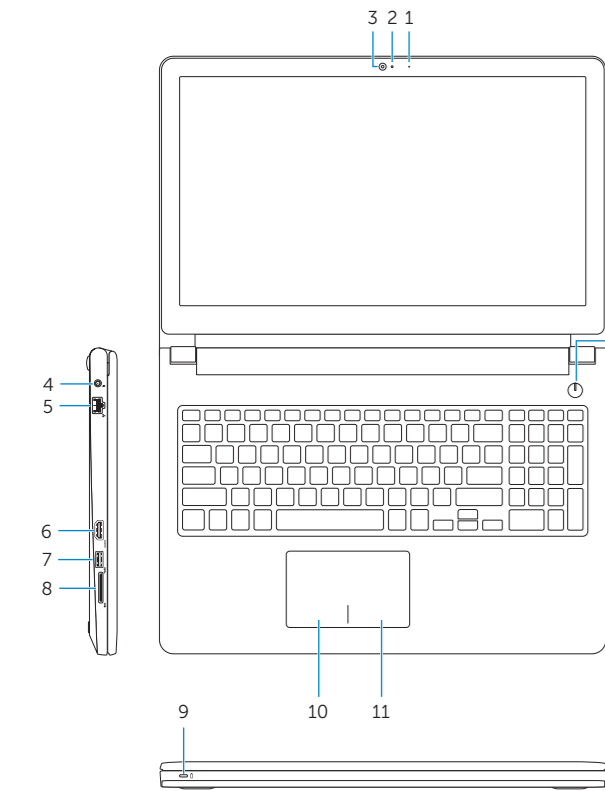

© 2015 Dell Inc.

© 2015 Microsoft Corporation.

© 2015 Canonical Ltd.

Printed in China.

2015-11

Features

Funkcije | Funkcije | Özellikler | الميزات

1. Microphone
2. Camera-status light
3. Camera
4. Power-adapter port
5. Network port
6. HDMI port
7. USB 3.0 port
8. Media-card reader
9. Power and battery-status light/hard-drive activity light
10. Left-click area
11. Right-click area
12. Headset port
13. USB 2.0 ports (2)
14. Optical drive
15. Security-cable slot
16. Power button
17. Regulatory label (in battery bay)
18. Battery
19. Battery-release latch
20. Service Tag label

1. Mikrofon
2. Svetlo za status kamere
3. Kamera
4. Port adaptera za napajanje
5. Mrežni port
6. HDMI port
7. USB 3.0 port
8. Čitač medijskih kartica
9. Svetlo za status napajanja i baterije/ svetlo za aktivnost čvrstog diska
10. Oblast levog klika
11. Oblast desnog klika
12. Port za slušalice
13. USB 2.0 portovi (2)
14. Optička disk jedinica
15. Slot za zaštitni kabl
16. Dugme za napajanje
17. Regulatorna oznaka (u ležištu za bateriju)
18. Baterija
19. Reza za otpuštanje baterije
20. Servisna oznaka