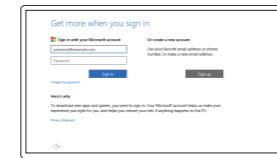

Sign in to your Microsoft account or create a local account

Prijavite se na svoj Microsoft nalog ili kreirajte lokalni nalog

Vpišite se v račun Microsoft ali ustvarite lokalni račun

Microsoft hesabınıza oturma açma veya yerel bir hesap oluşturma

قم بتسجيل الدخول إلى حساب Microsoft أو قم بإنشاء حساب محلي

Ubuntu

Follow the instructions on the screen to finish setup.

Pratite uputstva na ekranu da biste završili podešavanje.

Sledite navodilom na zaslonu in zaključite namestitev.

Kurulumu tamamlamak için ekrandaki talimatları izleyin.

Create recovery media for Windows

Kreirajte medijum za oporavak za Windows

Ustvarite obnovitveni medij za sistem Windows

Windows için kurtarma ortamı oluşturma

إنشاء وسائط استرداد لنظام Windows

In Windows search, type **Recovery**, click **Create a recovery media**, and follow the instructions on the screen.

U opciji za pretragu sistema Windows, unesite **Oporavak**, kliknite na **Kreiraj medijum za oporavak** i pratite uputstva na ekranu.

V iskano polje Windows vnesite **Obnovitev**, kliknite **Ustvari obnovitveni medij** in sledite navodilom na zaslonu.

Windows'un arama alanına, **Kurtarma** yazın, **Kurtarma ortamı oluşturma** öğesine tıklayın ve ekrandaki talimatları izleyin.

في بحث Windows، اكتب استرداد، وانقر فوق إنشاء وسائط استرداد، واتبع التعليمات على الشاشة.

Locate Dell apps in Windows

Pronađite Dell aplikacije u sistemu Windows

Poiščite programe Dell v sistemu Windows

Dell uygulamalarınızı Windows'ta bulma

حدد مكان تطبيقات Dell في Windows

Register your computer

Registrujte svoj računar | Registrirajte svoj računalnik

Bilgisayarınızı kaydedtirin | تسجيل الكمبيوتر

Dell Help & Support

Dell pomoć i podrška | Pomoč in podpora Dell

Dell Yardım ve Destek | Dell تعليمات ودعم

SupportAssist Check and update your computer

Proverite i ažurirajte računar

Preglejte in posodobite svoj računalnik

Bilgisayarınızı kontrol edin ve güncellemeleri yapın

التحقق من الكمبيوتر الخاص بك وتحديثه

Product support and manuals

Podrška i uputstva za proizvod

Podpora in navodila za izdelek

Ürün desteği ve kılavuzlar

دعم المنتج والدلائل

Contact Dell

Kontaktirajte Dell | Stik z družbo Dell

Dell'e başvurun | Dell الاتصال

Regulatory and safety

Regulatorne i bezbednosne informacije

Zakonski predpisi in varnost

Mevzuat ve güvenlik

ممارسات الأمان والممارسات التنظيمية

Regulatory model

Regulatorni model | Regulatorna model

Yasal model numarası | الموديل التنظيمي

Regulatory type

Regulatorni tip | Regulatorna vrsta

Yasal tür | النوع التنظيمي

Computer model

Model računara | Model računalnika

Bilgisayar modeli | موديل الكمبيوتر

Dell.com/support

Dell.com/support/manuals

Dell.com/support/windows

Dell.com/support/linux

Dell.com/contactdell

Dell.com/regulatory_compliance

P47F

P47F001

Inspiron 15-3558

© 2015 Dell Inc.

© 2015 Microsoft Corporation.

© 2015 Canonical Ltd.

Printed in China.

2015-11