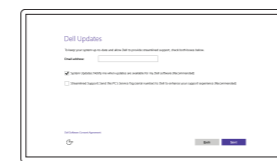

Windows

Enable Dell updates

Omogućite Dell ispravke

Omogočite posodobitve Dell

Dell güncellemelerini etkinleştirin

تمكين تحديثات Dell